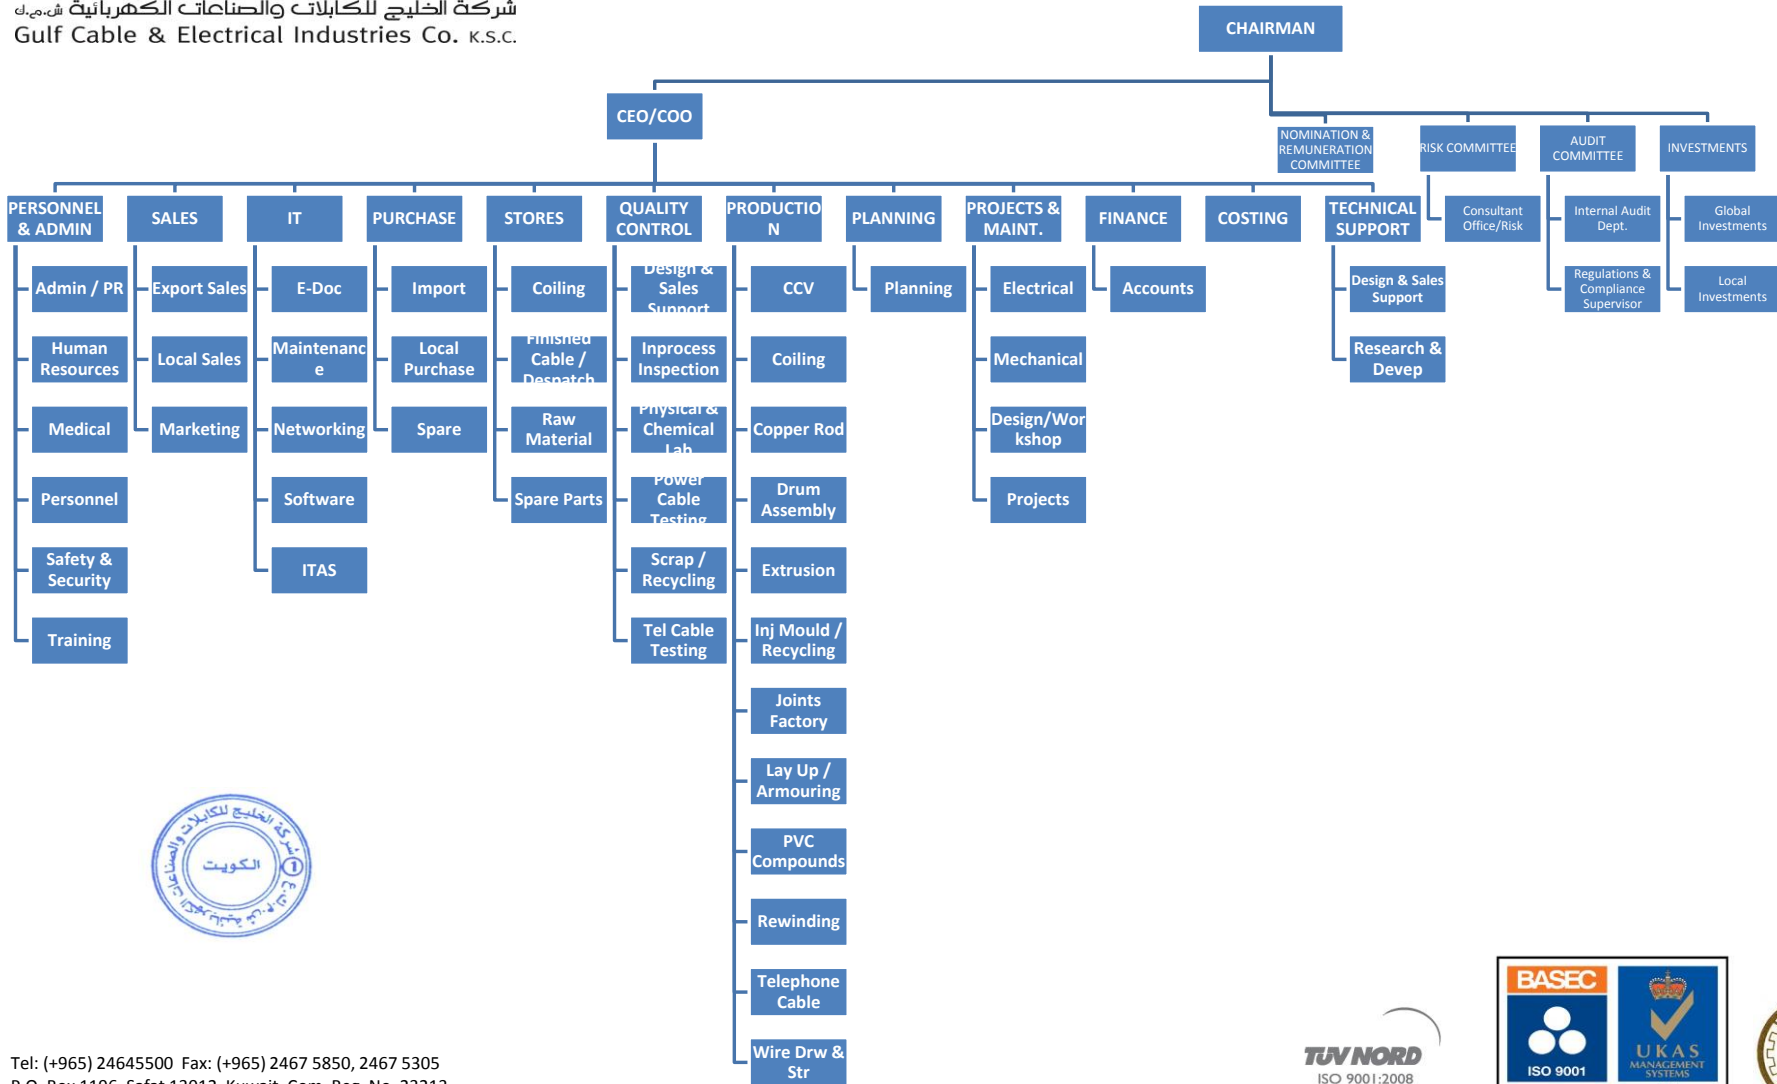

شركة الخليج للكابلات والصناعات الكهربائية ش.م.ك.
Gulf Cable & Electrical Industries Co. K.S.C.

Tel: (+965) 24645500 Fax: (+965) 2467 5850, 2467 5305
 P.O. Box 1196, Safat 13012, Kuwait. Com. Reg. No. 23213
 Website: www.gulfcable.com E-mail: info@gulfcable.com Issued and paid up capital KD 20,993.131